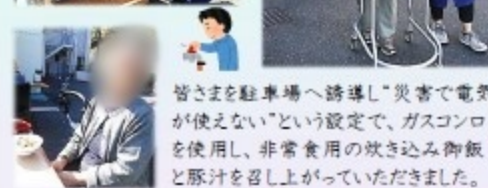

お誕生日

12月生まれの方3名様、お誕生日おめでとうございます！

ご家族様と

娘さんからも花束のプレゼントが！

紅葉&皇帝ダリア

西区井口の広島工大高近くに咲く「皇帝ダリア」を見に出かけました。

紅葉を見にサンブラザ近くの公園へ。約2年ぶりの外出でとても喜ばれました。

お散歩風景

11月ののどかな曇りがり、近くの公園まで散歩に出かけました。

レク風景

色々なグッズを使っでのリハビリ体操、頑張っておられます。

クリスマス

スタッフによるハンドベル演奏と紙芝居の後はクリスマスソングを歌い、OXクイズをしました。そしてお待ちかねの「おやつタイム」へ！

おやつは豪華に「フルーツロールケーキとアイスクリーム」！とても喜ばれました。

可愛いサンタがたくさん！

災害訓練

皆さまを駐車場へ誘導し「災害で電気が使えない」という設定で、ガスコンロを使用し、非常食用の炊き込み御飯と豚汁を召し上がっていただきました。

「おむすびにした炊き込み御飯と、さきやかなデザートです。」

11区内での誘導風景

壁画制作

フェルト生地クリスマスツリーが出来上がりました。

リバーシブルなんです！

苑でのひと時

吸水性のよいフェルトに切り込みを入れ、水の入った容器に挿すと、簡易加湿器に。お部屋も少し華やかになりました。